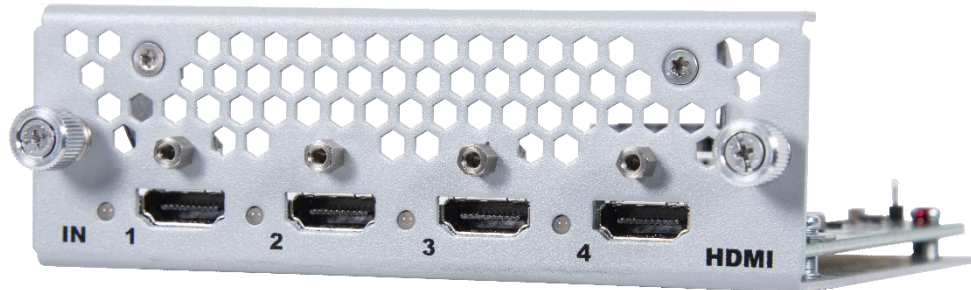

Carte de quatre entrées HDMI 2.0 pour la gamme LivePremier™

Ref. ACC-AQL-IN-HDMI

Carte d'entrée pour la gamme LivePremier™, remplaçable sur site, équipée de quatre connecteurs HDMI 2.0

4K60
4:4:4

HDMI
2.0

HDCP
2.2

HDR

Présentation

La carte accessoire **ACC-AQL-IN-HDMI** est une carte d'entrée pour les équipements de la gamme **LivePremier™**, équipée de quatre connecteurs HDMI 2.0, remplaçable sur site. Chaque connecteur d'entrée supporte des résolutions jusqu'à 4K60 8 bits 4:4:4, ou des formats personnalisés comme 8192x1080@60Hz extra-large. La carte supporte jusqu'à 8 canaux audio par connecteur d'entrée et gère le HDCP 1.4 et le HDCP 2.2.

Caractéristiques principales

- ▶ Quatre entrées HDMI 2.0
- ▶ Carte remplaçable sur site (non échangeable à chaud)
- ▶ Support des signaux 4K60 4:4:4 sur chaque connecteur
- ▶ Prise en charge des signaux 4K60 sur 1, 2 ou 4 connecteurs
- ▶ Chaque connecteur est équipé d'un écrou de verrouillage, empêchant la torsion et la déconnexion du connecteur
- ▶ Statut LED sur chaque connecteur pour faciliter les diagnostics
- ▶ Compatible HDR10 et HLG
- ▶ Support de 8 canaux audio par connecteur (PCM)
- ▶ Gestion des EDID
- ▶ Compatible avec le HDCP 1.4 et le HDCP 2.2

Compatible avec le HDCP 1.4 et le HDCP 2.2

Support des espaces colorimétriques BT.709 et BT.2020

Dimensions

- ▶ W 5.10" x H 1.66" x D 5.80"
- ▶ L 129.7 mm x H 42.3 mm x P 147.4 mm

Poids de la carte

- ▶ 0.2 kg / 0.44 lbs