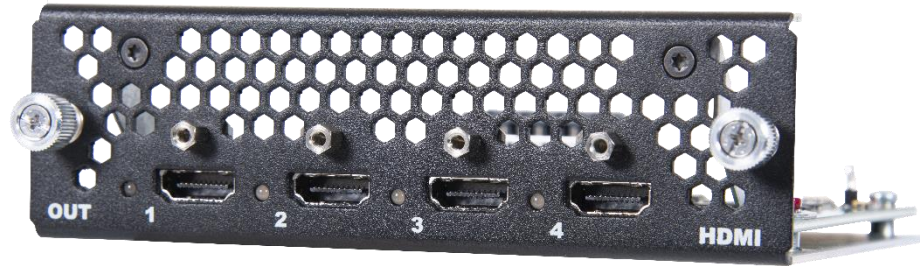

Carte de quatre sorties HDMI 2.0 pour la gamme LivePremier™

Ref. ACC-AQL-OUT-HDMI

Carte de sorties pour la gamme LivePremier™, remplaçable sur site, équipée de quatre connecteurs HDMI 2.0

4K60
4:4:4

HDMI
2.0

HDCP
2.2

HDR

Présentation

La carte accessoire **ACC-AQL-OUT-HDMI** est une carte de sortie pour les équipements de la gamme **LivePremier™**, équipée de quatre connecteurs HDMI 2.0, remplaçable sur site. Chaque connecteur de sortie supporte des résolutions jusqu'à 4K60 8 bits 4:4:4, ou des formats personnalisés comme 8192x1080@60Hz extra-large. La carte supporte jusqu'à 8 canaux audio par connecteur d'entrée et gère le HDCP 1.4 et le HDCP 2.2.

Caractéristiques principales

- ▶ Quatre sorties HDMI 2.0
- ▶ Carte remplaçable sur site (non échangeable à chaud)
- ▶ Support des signaux 4K60 4:4:4 sur chaque connecteur
- ▶ Prise en charge des signaux 4K60 sur 1, 2 ou 4 connecteurs
- ▶ Chaque connecteur est équipé d'un écrou de verrouillage, empêchant la torsion et la déconnexion du connecteur
- ▶ Statut LED sur chaque connecteur pour faciliter les diagnostics
- ▶ Compatible HDR10 et HLG
- ▶ Support de 8 canaux audio par connecteur (PCM)
- ▶ Gestion des EDID
- ▶ Compatible avec le HDCP 1.4 et le HDCP 2.2