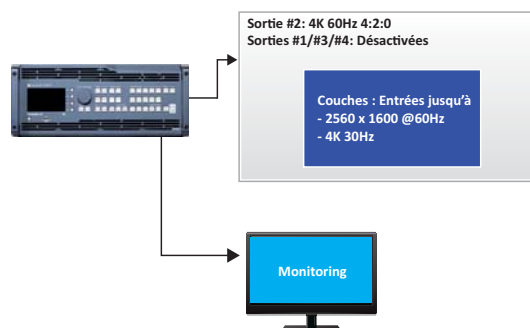

ENTRÉES

SORTIES

Option 4K en bref

- Nouvelles cartes d'entrées
- Nouvelles cartes de sorties
- Jusqu'à 3 connecteurs d'entrée 4K 30Hz
- Configuration versatile des connecteurs de sortie 4K
- Résolution jusqu'à 4096 x 2160 à 60Hz

Configurations en sorties 4K :

Un affichage en 4K 60Hz 4:4:4 utilisant quatre sorties 2K*

Une sortie HDMI 4K 60Hz 4:2:0 (sur le connecteur DVI)*

Deux sorties HDMI 4K 30Hz 4:4:4

Une sortie HDMI 4K 30 Hz 4:4:4 et deux sorties 2K 30Hz

*Disponible 1T 2015 par la mise à jour du firmware

Configurations des entrées :

- Jusqu'à 3 connecteurs HDMI 4K 30Hz 4:4:4
 - Jusqu'à 3 entrées 4K 60Hz 4:4:4 utilisant quatre entrées 2K pour le fond natif
- Merci de noter que lorsque l'entrée HDMI est activée, l'entrée adjacente est désactivée.

Couches :

Une couche contenant une source 4K 30Hz 4:4:4 utilise deux fois plus de scalars qu'une couche contenant une source de 1080p/2K. Par exemple, si la couche A contient une source 4K, la couche B est désactivée. Ainsi, l'**Ascender 32** supporte les configurations de couche suivantes: