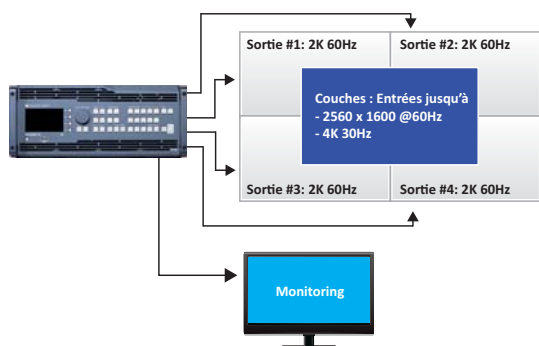

Nouvelle
configuration
des entrées

Nouvelle
configuration
des sorties

- Connecteurs HDMI sur les entrées 1,5 et 9 figurent désormais sur les entrées 2, 6 et 10 et sont compatibles 4K
- Connecteurs DVI sur les sorties 2 et 4 sont désormais compatibles HDMI 4K

ENTRÉES

SORTIES

Option 4K en bref

- Nouvelles cartes d'entrées
- Nouvelles cartes de sorties
- Jusqu'à 3 connecteurs d'entrée 4K 30Hz
- Configuration versatile des connecteurs de sortie 4K
- Résolution jusqu'à 4096 x 2160 à 60Hz

Configurations en sorties 4K :

Un affichage en 4K 60Hz 4:4:4 utilisant quatre sorties 2K*

Une sortie HDMI 4K 60Hz 4:2:0 (sur le connecteur DVI)*

Deux sorties HDMI 4K 30Hz 4:4:4

Une sortie HDMI 4K 30 Hz 4:4:4 et deux sorties 2K 30Hz

*Disponible 1T 2015 par la mise à jour du firmware

Configurations des entrées :

- Jusqu'à 3 connecteurs HDMI 4K 30Hz 4:4:4
 - Jusqu'à 3 entrées 4K 60Hz 4:4:4 utilisant quatre entrées 2K pour le fond natif
- Merci de noter que lorsque l'entrée HDMI est activée, l'entrée adjacente est désactivée.