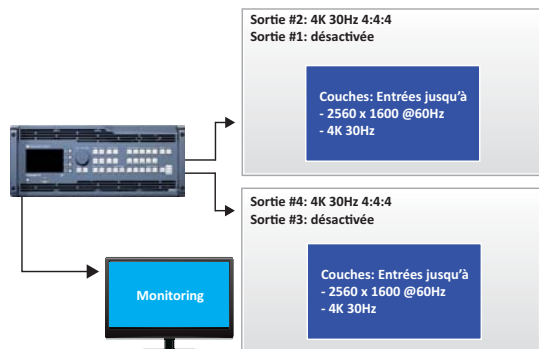

ENTRÉES

SORTIES

Option 4K en bref

- Nouvelles cartes d'entrées
- Nouvelles cartes de sorties
- Jusqu'à 3 connecteurs d'entrée 4K 30Hz
- Configuration versatile des connecteurs de sortie 4K
- Résolution jusqu'à 4096 x 2160 à 60Hz

Configurations en sorties 4K :

Un affichage en 4K 60Hz 4:4:4 utilisant quatre sorties 2K*

Une sortie HDMI 4K 60Hz 4:2:0 (sur le connecteur DVI)*

Deux sorties HDMI 4K 30Hz 4:4:4

Une sortie HDMI 4K 30 Hz 4:4:4 et deux sorties 2K 30Hz

*Disponible 1T 2015 par la mise à jour du firmware

Configurations des entrées :

- Jusqu'à 3 connecteurs HDMI 4K 30Hz 4:4:4
 - Jusqu'à 3 entrées 4K 60Hz 4:4:4 utilisant quatre entrées 2K pour le fond natif
- Merci de noter que lorsque l'entrée HDMI est activée, l'entrée adjacente est désactivée.

Couches :

Une couche contenant une source 4K 30Hz 4:4:4 utilise deux fois plus de scalars qu'une couche contenant une source de 1080p/2K. Par exemple, si la couche A contient une source 4K, la couche B est désactivée. Ainsi, l'**Ascender 32** supporte les configurations de couche suivantes: