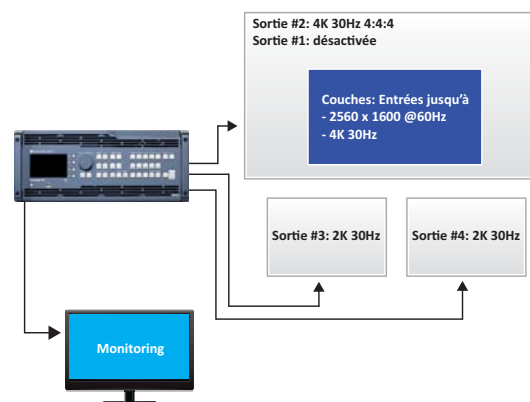

ENTRÉES

SORTIES

Option 4K en bref

- Nouvelles cartes d'entrées
- Nouvelles cartes de sorties
- Jusqu'à 3 connecteurs d'entrée 4K 30Hz
- Configuration versatile des connecteurs de sortie 4K
- Résolution jusqu'à 4096 x 2160 à 60Hz

Configurations en sorties 4K :

Un affichage en 4K 60Hz 4:4:4 utilisant quatre sorties 2K*

Une sortie HDMI 4K 60Hz 4:2:0 (sur le connecteur DVI)*

Deux sorties HDMI 4K 30Hz 4:4:4

Une sortie HDMI 4K 30 Hz 4:4:4 et deux sorties 2K 30Hz

*Disponible 1T 2015 par la mise à jour du firmware

Configurations des entrées :

- Jusqu'à 3 connecteurs HDMI 4K 30Hz 4:4:4
 - Jusqu'à 3 entrées 4K 60Hz 4:4:4 utilisant quatre entrées 2K pour le fond natif
- Merci de noter que lorsque l'entrée HDMI est activée, l'entrée adjacente est désactivée.

Couches :

Une couche contenant une source 4K 30Hz 4:4:4 utilise deux fois plus de scalars qu'une couche contenant une source de 1080p/2K. Par exemple, si la couche A contient une source 4K, la couche B est désactivée. Ainsi, l'**Ascender 32** supporte les configurations de couche suivantes: