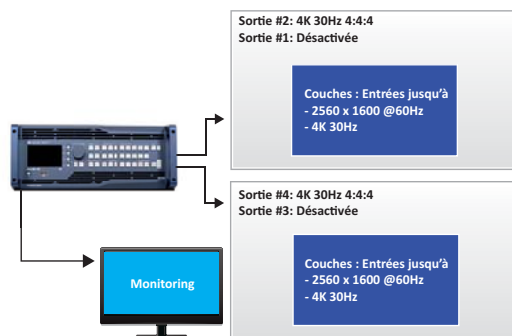

ENTRÉES

SORTIES

Option 4K en bref

- ▶ Nouvelles cartes d'entrées
- ▶ Nouvelles cartes de sorties
- ▶ Jusqu'à 3 connecteurs d'entrée 4K 30Hz
- ▶ Configuration versatile des connecteurs de sortie 4K
- ▶ Résolution jusqu'à 4096 x 2160 à 60Hz

Configurations en sorties 4K :

Un affichage en 4K 60Hz 4:4:4 utilisant quatre sorties 2K*

Une sortie HDMI 4K 60Hz 4:2:0 (sur le connecteur DVI)*

Deux sorties HDMI 4K 30Hz 4:4:4

Une sortie HDMI 4K 30 Hz 4:4:4 et deux sorties 2K 30Hz

*Disponible 1T 2015 par la mise à jour du firmware

Configurations des entrées :

- Jusqu'à 3 connecteurs HDMI 4K 30Hz 4:4:4
 - Jusqu'à 3 entrées 4K 60Hz 4:4:4 utilisant quatre entrées 2K pour le fond natif
- Merci de noter que lorsque l'entrée HDMI est activée, l'entrée adjacente est désactivée.

Couches :

Une couche contenant une source 4K 30Hz 4:4:4 utilise deux fois plus de scalers qu'une couche contenant une source de 1080p/2K. Par exemple, si la couche A contient une source 4K, la couche B est désactivée. Ainsi, l'**Ascender 48** supporte les configurations de couche suivantes: