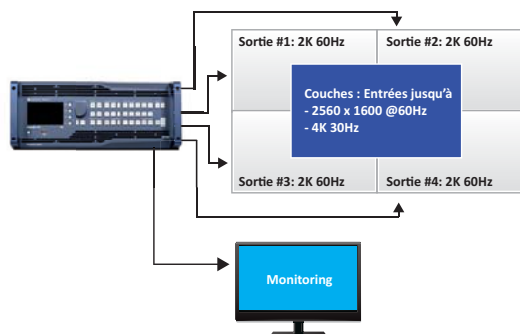

Nouvelle
configuration
des sorties

Nouvelle
configuration
des entrées

- Connecteurs HDMI sur les entrées 1,5 et 9 figurent désormais sur les entrées 2, 6 et 10 et sont compatibles 4K
- Connecteurs DVI sur les sorties 2 et 4 sont désormais compatibles HDMI 4K

ENTRÉES

SORTIES

Option 4K en bref

- ▶ Nouvelles cartes d'entrées
- ▶ Nouvelles cartes de sorties
- ▶ Jusqu'à 3 connecteurs d'entrée 4K 30Hz
- ▶ Configuration versatile des connecteurs de sortie 4K
- ▶ Résolution jusqu'à 4096 x 2160 à 60Hz

Configurations en sorties 4K :

Un affichage en 4K 60Hz 4:4:4 utilisant quatre sorties 2K*

Une sortie HDMI 4K 60Hz 4:2:0 (sur le connecteur DVI)*

Deux sorties HDMI 4K 30Hz 4:4:4

Une sortie HDMI 4K 30 Hz 4:4:4 et deux sorties 2K 30Hz

*Disponible 1T 2015 par la mise à jour du firmware

Configurations des entrées :

- Jusqu'à 3 connecteurs HDMI 4K 30Hz 4:4:4
 - Jusqu'à 3 entrées 4K 60Hz 4:4:4 utilisant quatre entrées 2K pour le fond natif
- Merci de noter que lorsque l'entrée HDMI est activée, l'entrée adjacente est désactivée.