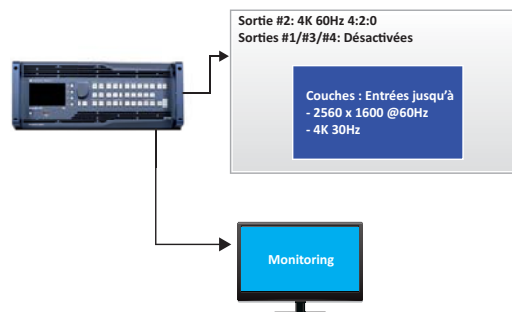

Nouvelle
configuration
des sorties

Nouvelle
configuration
des entrées

- Connecteurs HDMI sur les entrées 1,5 et 9 figurent désormais sur les entrées 2, 6 et 10 et sont compatibles 4K
- Connecteurs DVI sur les sorties 2 et 4 sont désormais compatibles HDMI 4K

ENTRÉES

SORTIES

Option 4K en bref

- ▶ Nouvelles cartes d'entrées
- ▶ Nouvelles cartes de sorties
- ▶ Jusqu'à 3 connecteurs d'entrée 4K 30Hz
- ▶ Configuration versatile des connecteurs de sortie 4K
- ▶ Résolution jusqu'à 4096 x 2160 à 60Hz

Configurations en sorties 4K :

Un affichage en 4K 60Hz 4:4:4 utilisant quatre sorties 2K*

Une sortie HDMI 4K 60Hz 4:2:0 (sur le connecteur DVI)*

Deux sorties HDMI 4K 30Hz 4:4:4

Une sortie HDMI 4K 30 Hz 4:4:4 et deux sorties 2K 30Hz

*Disponible 1T 2015 par la mise à jour du firmware

Configurations des entrées :

- Jusqu'à 3 connecteurs HDMI 4K 30Hz 4:4:4
 - Jusqu'à 3 entrées 4K 60Hz 4:4:4 utilisant quatre entrées 2K pour le fond natif
- Merci de noter que lorsque l'entrée HDMI est activée, l'entrée adjacente est désactivée.