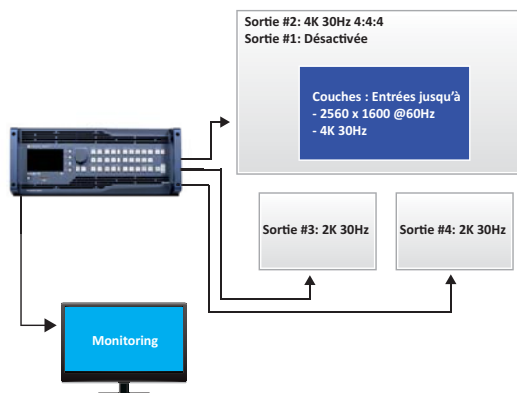

ENTRÉES

SORTIES

Option 4K en bref

- ▶ Nouvelles cartes d'entrées
- ▶ Nouvelles cartes de sorties
- ▶ Jusqu'à 3 connecteurs d'entrée 4K 30Hz
- ▶ Configuration versatile des connecteurs de sortie 4K
- ▶ Résolution jusqu'à 4096 x 2160 à 60Hz

Configurations en sorties 4K :

Un affichage en 4K 60Hz 4:4:4 utilisant quatre sorties 2K*

Une sortie HDMI 4K 60Hz 4:2:0 (sur le connecteur DVI)*

Deux sorties HDMI 4K 30Hz 4:4:4

Une sortie HDMI 4K 30 Hz 4:4:4 et deux sorties 2K 30Hz

*Disponible 1T 2015 par la mise à jour du firmware

Configurations des entrées :

- Jusqu'à 3 connecteurs HDMI 4K 30Hz 4:4:4
 - Jusqu'à 3 entrées 4K 60Hz 4:4:4 utilisant quatre entrées 2K pour le fond natif
- Merci de noter que lorsque l'entrée HDMI est activée, l'entrée adjacente est désactivée.

Couches :

Une couche contenant une source 4K 30Hz 4:4:4 utilise deux fois plus de scalers qu'une couche contenant une source de 1080p/2K. Par exemple, si la couche A contient une source 4K, la couche B est désactivée. Ainsi, l'**Ascender 48** supporte les configurations de couche suivantes: