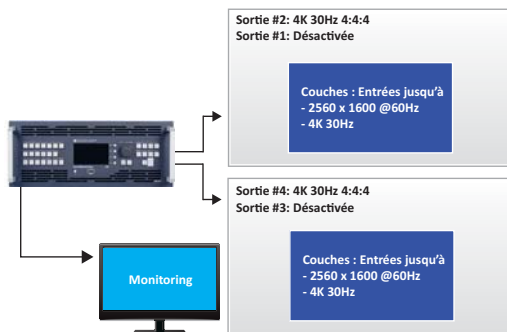

ENTRÉES

SORTIES

Option 4K en bref

- ▶ Nouvelles cartes d'entrées
- ▶ Nouvelles cartes de sorties
- ▶ Jusqu'à 3 connecteurs d'entrée 4K 30Hz
- ▶ Configuration versatile des connecteurs de sortie 4K
- ▶ Résolution jusqu'à 4096 x 2160 à 60Hz

Configurations en sorties 4K :

Un affichage en 4K 60Hz 4:4:4 utilisant quatre sorties 2K*

Une sortie HDMI 4K 60Hz 4:2:0 (sur le connecteur DVI)*

Deux sorties HDMI 4K 30Hz 4:4:4

Une sortie HDMI 4K 30 Hz 4:4:4 et deux sorties 2K 30Hz

*Disponible 1T 2015 par la mise à jour du firmware

Configurations des entrées :

- Jusqu'à 3 connecteurs HDMI 4K 30Hz 4:4:4
 - Jusqu'à 3 entrées 4K 60Hz 4:4:4 utilisant quatre entrées 2K pour le fond natif
- Merci de noter que lorsque l'entrée HDMI est activée, l'entrée adjacente est désactivée.

Couches :

Une couche contenant une source 4K 30Hz 4:4:4 utilise deux fois plus de scalars qu'une couche contenant une source de 1080p/2K. Par exemple, si la couche A contient une source 4K, la couche B est désactivée.