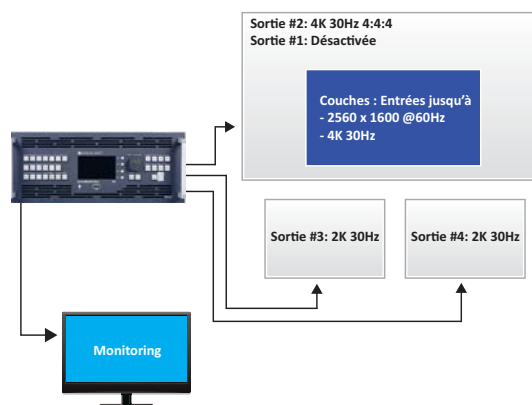

ENTRÉES

SORTIES

Option 4K en bref

- ▶ Nouvelles cartes d'entrées
- ▶ Nouvelles cartes de sorties
- ▶ Jusqu'à 3 connecteurs d'entrée 4K 30Hz
- ▶ Configuration versatile des connecteurs de sortie 4K
- ▶ Résolution jusqu'à 4096 x 2160 à 60Hz

Configurations en sorties 4K :

Un affichage en 4K 60Hz 4:4:4 utilisant quatre sorties 2K*

Une sortie HDMI 4K 60Hz 4:2:0 (sur le connecteur DVI)*

Deux sorties HDMI 4K 30Hz 4:4:4

Une sortie HDMI 4K 30 Hz 4:4:4 et deux sorties 2K 30Hz

*Disponible 1T 2015 par la mise à jour du firmware

Configurations des entrées :

- Jusqu'à 3 connecteurs HDMI 4K 30Hz 4:4:4
 - Jusqu'à 3 entrées 4K 60Hz 4:4:4 utilisant quatre entrées 2K pour le fond natif
- Merci de noter que lorsque l'entrée HDMI est activée, l'entrée adjacente est désactivée.

Couches :

Une couche contenant une source 4K 30Hz 4:4:4 utilise deux fois plus de scalars qu'une couche contenant une source de 1080p/2K. Par exemple, si la couche A contient une source 4K, la couche B est désactivée.