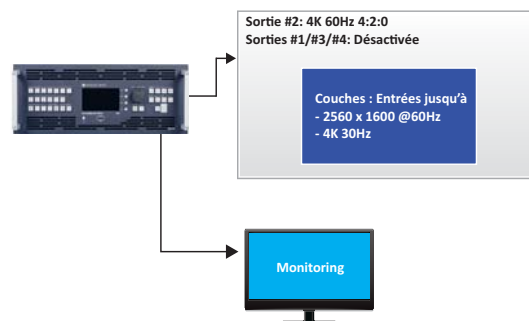

Option 4K pour le SmartMatrix Ultra

Réf. OPT-4K-SMX12x4

Nouvelle option pour bénéficier de la résolution 4K sur votre puissant Mélangeur Seamless, basé sur la plateforme **LiveCore™** d'Analog Way.

Nouvelle
face avant
spécifique

Nouvelle
configuration
des sorties

Nouvelle
configuration
des entrées

- Connecteurs HDMI sur les entrées 1,5 et 9 figurent désormais sur les entrées 2, 6 et 10 et sont compatibles 4K
- Connecteurs DVI sur les sorties 2 et 4 sont désormais compatibles HDMI 4K

ENTRÉES

SORTIES

Option 4K en bref

- ▶ Nouvelles cartes d'entrées
- ▶ Nouvelles cartes de sorties
- ▶ Jusqu'à 3 connecteurs d'entrée 4K 30Hz
- ▶ Configuration versatile des connecteurs de sortie 4K
- ▶ Résolution jusqu'à 4096 x 2160 à 60Hz

Configurations en sorties 4K :

Un affichage en 4K 60Hz 4:4:4 utilisant quatre sorties 2K*

Une sortie HDMI 4K 60Hz 4:2:0 (sur le connecteur DVI)*

Deux sorties HDMI 4K 30Hz 4:4:4

Une sortie HDMI 4K 30 Hz 4:4:4 et deux sorties 2K 30Hz