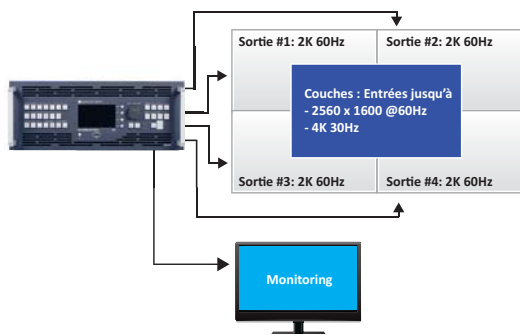

Nouvelle
configuration
des sorties

Nouvelle
configuration
des entrées

- Connecteurs HDMI sur les entrées 1,5 et 9 figurent désormais sur les entrées 2, 6 et 10 et sont compatibles 4K
- Connecteurs DVI sur les sorties 2 et 4 sont désormais compatibles HDMI 4K

ENTRÉES

SORTIES

Option 4K en bref

- ▶ Nouvelles cartes d'entrées
- ▶ Nouvelles cartes de sorties
- ▶ Jusqu'à 3 connecteurs d'entrée 4K 30Hz
- ▶ Configuration versatile des connecteurs de sortie 4K
- ▶ Résolution jusqu'à 4096 x 2160 à 60Hz

Configurations en sorties 4K :

Un affichage en 4K 60Hz 4:4:4 utilisant quatre sorties 2K*

Une sortie HDMI 4K 60Hz 4:2:0 (sur le connecteur DVI)*

Deux sorties HDMI 4K 30Hz 4:4:4

Une sortie HDMI 4K 30 Hz 4:4:4 et deux sorties 2K 30Hz

*Disponible 1T 2015 par la mise à jour du firmware

Configurations des entrées :

- Jusqu'à 3 connecteurs HDMI 4K 30Hz 4:4:4
 - Jusqu'à 3 entrées 4K 60Hz 4:4:4 utilisant quatre entrées 2K pour le fond natif
- Merci de noter que lorsque l'entrée HDMI est activée, l'entrée adjacente est désactivée.